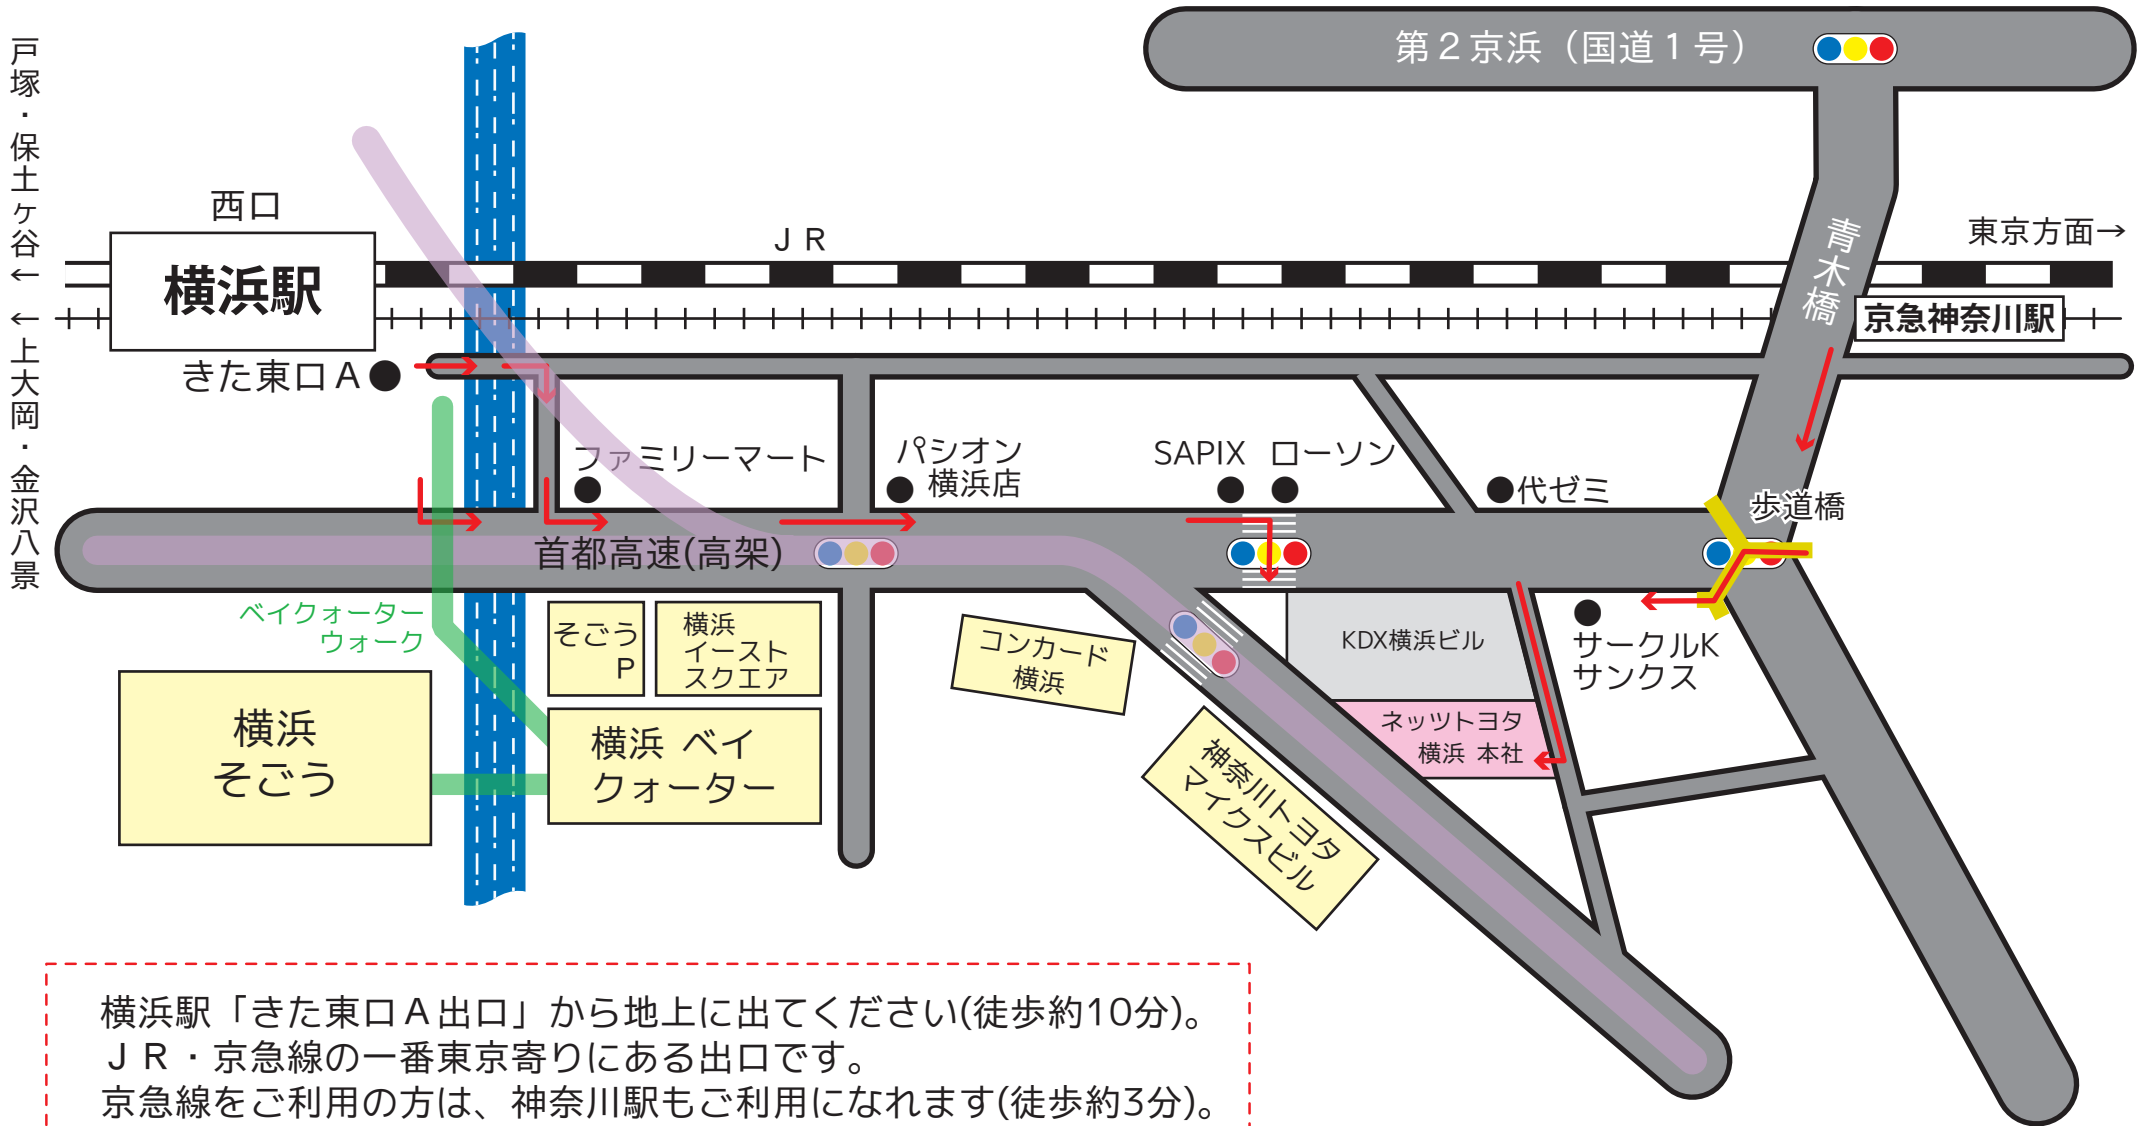

ネットヨタ横浜株式会社 リクルートルームのご案内

横浜駅「きた東口A出口」から地上に出てください(徒歩約10分)。
JR・京急線の一番東京寄りにある出口です。
京急線をご利用の方は、神奈川駅もご利用になれます(徒歩約3分)。

☆リクルートルームは本社5Fです。

ネットヨタ横浜株式会社
総務部人事室 担当：福本・宮谷・山本・勝野
〒221-0052 横浜市神奈川区栄町1-16
Tel : 0120(05)2325